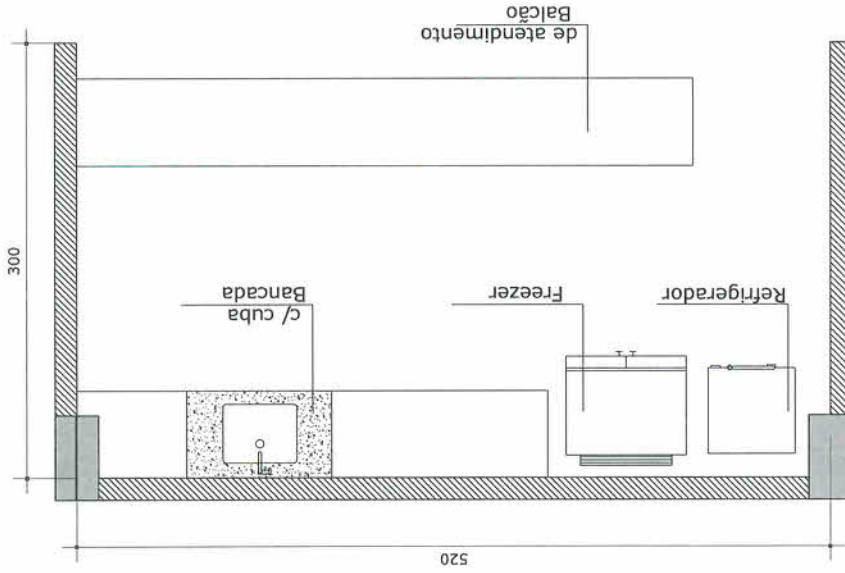

AUTOR:

Arq. Mauri Freitas
CAU A133196-5

PLANTA BAIXA

agosto - 2021

02/02

CONTEÚDO:
LAYOUT CANTINAS CENTREVENTOS CAU HANSEN

SECRETARIA DE CULTURA E TURISMO

PLANTA BAIXA - LAYOUT 02
Escala 1/50

PLANTA BAIXA - LAYOUT 01
Escala 1/50