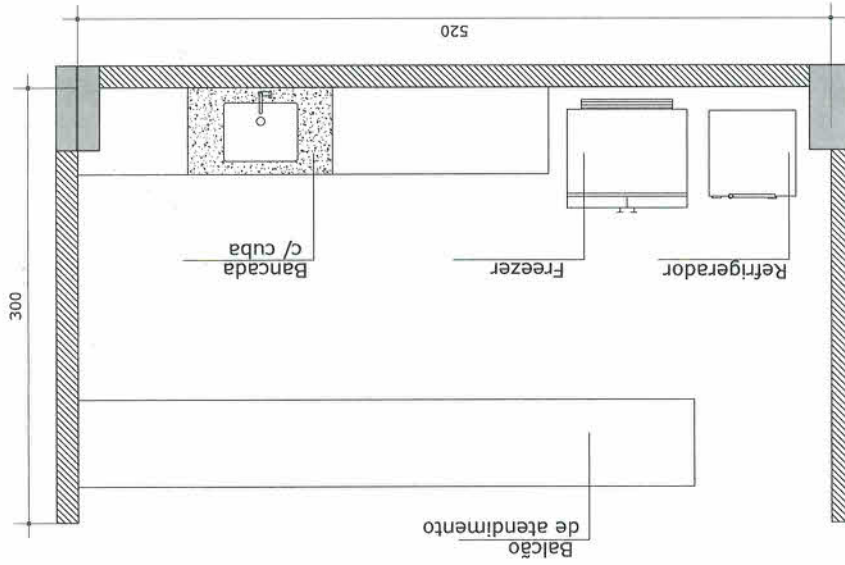

AUTOR:

Arq. Mauri Freitas
CAU A133196-5

PLANTA BAIXA

agosto - 2021

02/02

CONTEÚDO:
LAYOUT CANTINAS CENTREVENTOS CAU HANSEN

SECRETARIA DE CULTURA E TURISMO

PLANTA BAIXA - LAYOUT 02
Escala 1/50

PLANTA BAIXA - LAYOUT 01
Escala 1/50