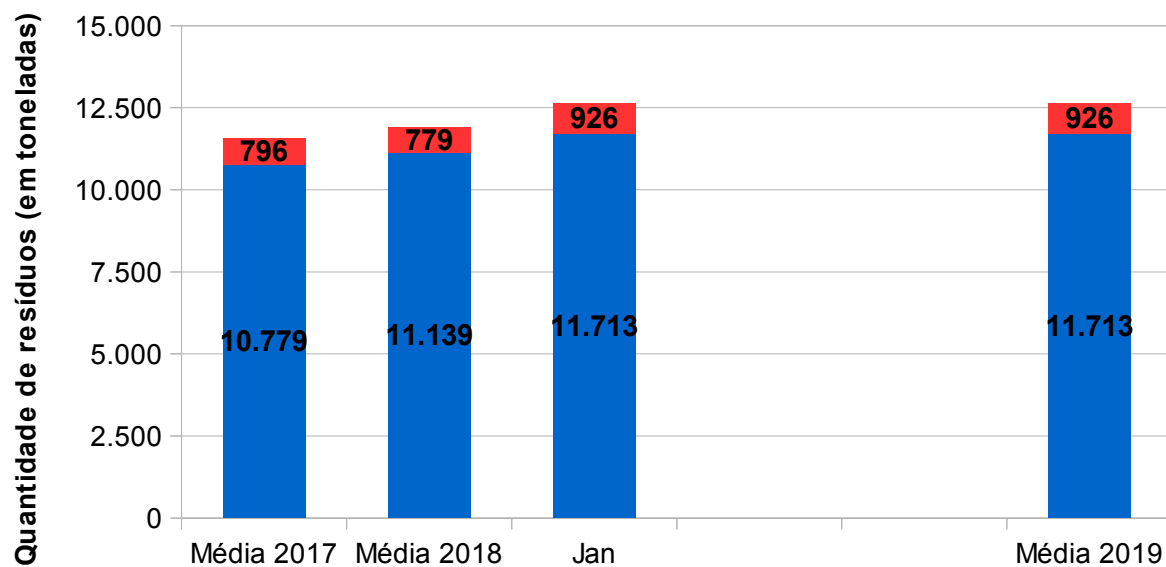

INDICADORES DE COLETA DE RESÍDUOS DOMICILIARES
ANO 2019

Coleta Seletiva Coleta Convencional

Relação Média
coleta convencional x coleta seletiva

Acumulado do ano 2019