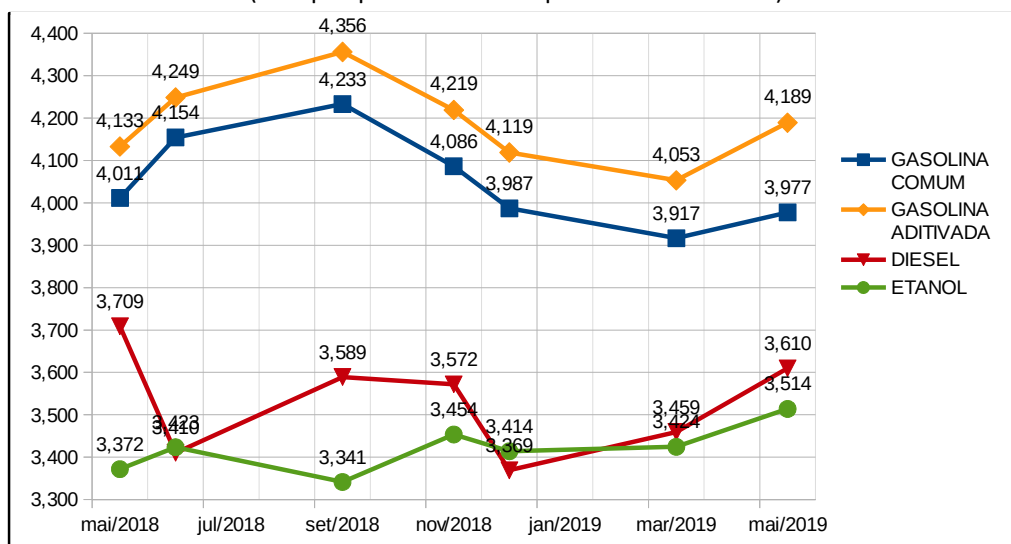

COMPARATIVO DOS PREÇOS

PESQUISA ATUAL

Realizada no dia 10 de dezembro de 2019.

	GASOLINA COMUM	GASOLINA ADITIVADA	DIESEL	ETANOL
MENOR PREÇO	4,109	4,109	3,359	3,349
MAIOR PREÇO	4,399	4,788	4,199	4,099
PREÇO MÉDIO	4,241	4,359	3,674	3,673
ECONOMIA ABASTECENDO COM O MENOR PREÇO (em relação ao maior preço, considerando o tanque de 50 litros)	R$ 14,50	R$ 33,95	R$ 42,00	R$ 37,50

PESQUISA ANTERIOR

Realizada no dia 29 de maio de 2019.

	GASOLINA COMUM	GASOLINA ADITIVADA	DIESEL	ETANOL
MENOR PREÇO	3,789	3,789	3,389	3,179
MAIOR PREÇO	4,289	4,799	4,199	3,799
PREÇO MÉDIO	3,977	4,189	3,610	3,514
ECONOMIA ABASTECENDO COM O MENOR PREÇO (em relação ao maior preço, considerando o tanque de 50 litros)	R$ 25,00	R$ 50,50	R$ 40,50	R$ 31,00

VARIAÇÃO DO PREÇO MÉDIO

(considerando a pesquisa atual e a pesquisa anterior)

	GASOLINA COMUM	GASOLINA ADITIVADA	DIESEL	ETANOL
VARIAÇÃO DO PREÇO MÉDIO	6,63%	4,06%	1,79%	4,53%

VARIAÇÃO DO PREÇO MÉDIO

(vide pesquisas realizadas pelo Procon Joinville)