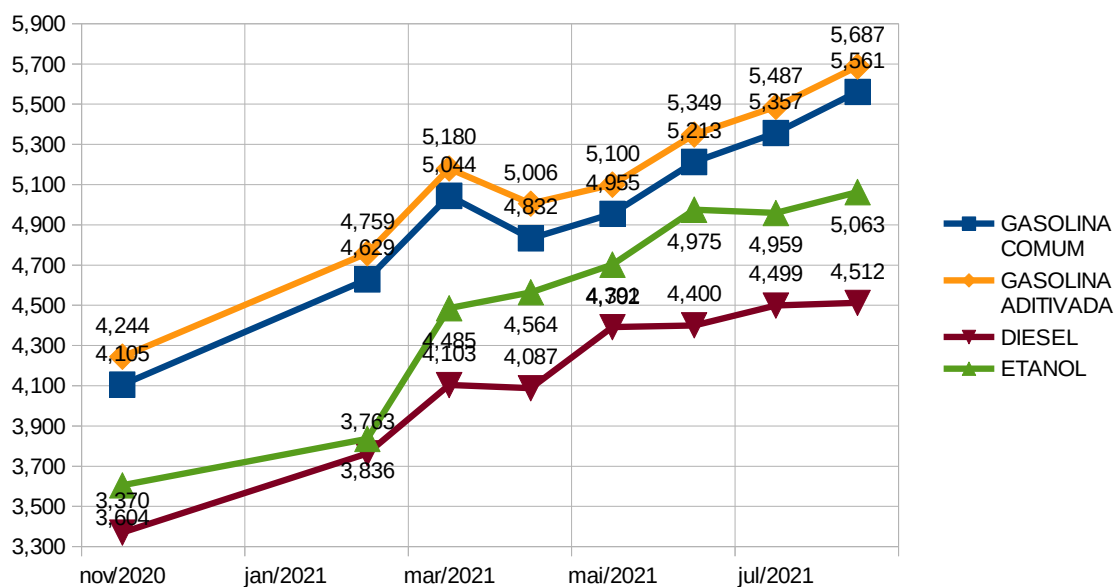

COMPARATIVO DOS PREÇOS

PESQUISA ATUAL

Realizada no dia 16 de agosto de 2021

	GASOLINA COMUM	GASOLINA ADITIVADA	DIESEL	ETANOL
MENOR PREÇO	5,399	5,399	4,229	3,849
MAIOR PREÇO	5,699	5,968	5,169	5,499
PREÇO MÉDIO	5,561	5,687	4,512	5,063
ECONOMIA ABASTECENDO COM O MENOR PREÇO (em relação ao maior preço, considerando o tanque de 50 litros)	R$ 15,00	R$ 28,45	R$ 47,00	R$ 82,50

PESQUISA ANTERIOR

Realizada nos dias 09 e 10 de agosto de 2021.

	GASOLINA COMUM	GASOLINA ADITIVADA	DIESEL	ETANOL
MENOR PREÇO	5,319	5,349	4,229	4,799
MAIOR PREÇO	5,599	5,968	5,069	5,499
PREÇO MÉDIO	5,466	5,595	4,504	5,039
ECONOMIA ABASTECENDO COM O MENOR PREÇO (em relação ao maior preço, considerando o tanque de 50 litros)	R$ 14,00	R$ 30,95	R$ 42,00	R$ 35,00

VARIAÇÃO DO PREÇO MÉDIO

(considerando a pesquisa atual e a pesquisa anterior)

	GASOLINA COMUM	GASOLINA ADITIVADA	DIESEL	ETANOL
VARIAÇÃO DO PREÇO MÉDIO	1,74%	1,66%	0,19%	0,47%

VARIAÇÃO DO PREÇO MÉDIO

(vide pesquisas realizadas pelo Procon Joinville)