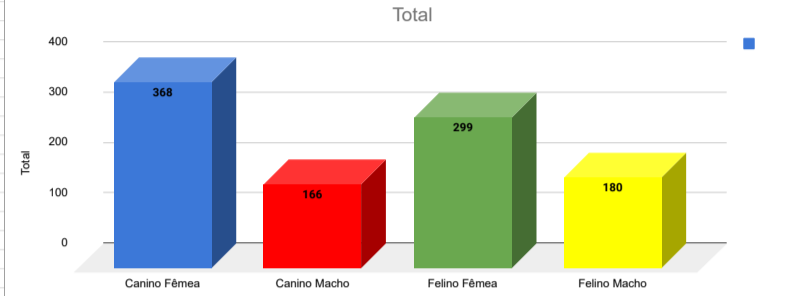

Castrações Abril 2024	Quantidade	%
Agro Wilke	60	5,92%
Clinicão / Castramóvel	12	1,18%
Animal Vip Filial	65	6,42%
Animal Vip Matiz	77	7,60%
Amare	34	3,36%
Bicho solto	64	6,32%
Clinica Veterinária Univet	23	2,27%
Auquimia	28	2,76%
Dengoso e Manhoso	16	1,58%
Doce Pata	29	2,86%
Clinivet	241	23,79%
Equipe Vet	91	8,98%
Clinica Urirú	45	4,44%
Saúde Vet (Luis Américo)	121	11,94%
Vida Mais	59	5,82%
Vet Friend	48	4,74%
Total de Castrações	1.013	

Clinicas 04/2024	ONGs	CAD	Mutirão de Microchipagem	Municípios	Canino Fêmea	Canino Macho	Felino Fêmea	Felino Macho	Total
Agro Wilke	2	10	43	5	27	7	17	9	60
Clinicão / Castramóvel	0	0	0	12	3	9	0	0	12
Animal Vip Filial	27	9	20	9	29	11	20	5	65
Animal Vip Matiz	55	9	8	5	33	16	15	13	77
Amare	2	5	20	7	11	6	11	6	34
Bicho Solto	16	12	28	8	13	10	22	19	64
Clinica Veterinária Univet	1	5	17	0	6	7	7	3	23
Auquimia Clínica Veterinária	9	5	10	4	14	7	6	1	28
Doce Pata	19	2	6	2	5	3	14	7	29
Dengoso e Manhoso	7	0	6	3	6	3	6	1	16
Clinivet (Salete)	119	27	82	13	80	29	79	53	241
Equipe Vet	25	6	51	9	37	21	23	10	91
Clinica Urirú	7	13	21	4	20	5	14	6	45
Saúde Vet (Luis Américo)	77	6	18	20	48	21	29	23	121
Vet Friend	3	23	16	6	14	6	21	7	48
Vida Mais	2	26	26	5	22	5	15	17	59
Total	371	158	372	112	368	166	299	180	1013
	ONGs	CAD	Mutirão de Microchipagem	Municípios	Canino Fêmea	Canino Macho	Felino Fêmea	Felino Macho	Total Geral