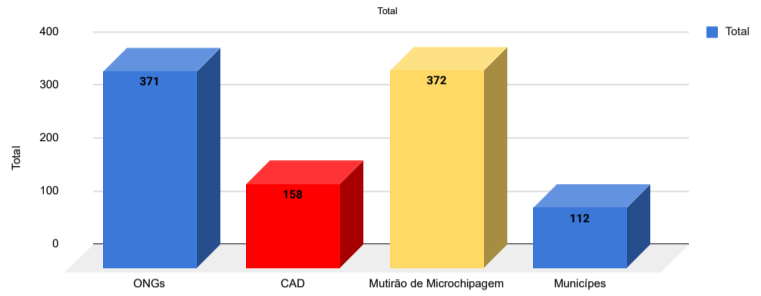

Castrações Abril 2024	Quantidade	%
Agro Wilke	60	5,92%
Clinicão / Castramóvel	12	1,18%
Animal Vip Filial	65	6,42%
Animal Vip Matiz	77	7,60%
Amare	34	3,36%
Bicho solto	64	6,32%
Clinica Veterinária Univet	23	2,27%
Auquimia	28	2,76%
Dengoso e Manhoso	16	1,58%
Doce Pata	29	2,86%
Clinivet	241	23,79%
Equipe Vet	91	8,98%
Clinica Urirú	45	4,44%
Saúde Vet (Luis Américo)	121	11,94%
Vida Mais	59	5,82%
Vet Friend	48	4,74%
Total de Castrações	1.013	

Clinicas 04/2024	ONGs	CAD	Mutirão de Microchipagem	Municípios	Canino Fêmea	Canino Macho	Felino Fêmea	Felino Macho	Total
Agro Wilke	2	10	43	5	27	7	17	9	60
Clinicão / Castramóvel	0	0	0	12	3	9	0	0	12
Animal Vip Filial	27	9	20	9	29	11	20	5	65
Animal Vip Matiz	55	9	8	5	33	16	15	13	77
Amare	2	5	20	7	11	6	11	6	34
Bicho Solto	16	12	28	8	13	10	22	19	64
Clinica Veterinária Univet	1	5	17	0	6	7	7	3	23
Auquimia Clínica Veterinária	9	5	10	4	14	7	6	1	28
Doce Pata	19	2	6	2	5	3	14	7	29
Dengoso e Manhoso	7	0	6	3	6	3	6	1	16
Clinivet (Salete)	119	27	82	13	80	29	79	53	241
Equipe Vet	25	6	51	9	37	21	23	10	91
Clinica Urirú	7	13	21	4	20	5	14	6	45
Saúde Vet (Luis Américo)	77	6	18	20	48	21	29	23	121
Vet Friend	3	23	16	6	14	6	21	7	48
Vida Mais	2	26	26	5	22	5	15	17	59
Total	371	158	372	112	368	166	299	180	1013
	ONGs	CAD	Mutirão de Microchipagem	Municípios	Canino Fêmea	Canino Macho	Felino Fêmea	Felino Macho	Total Geral