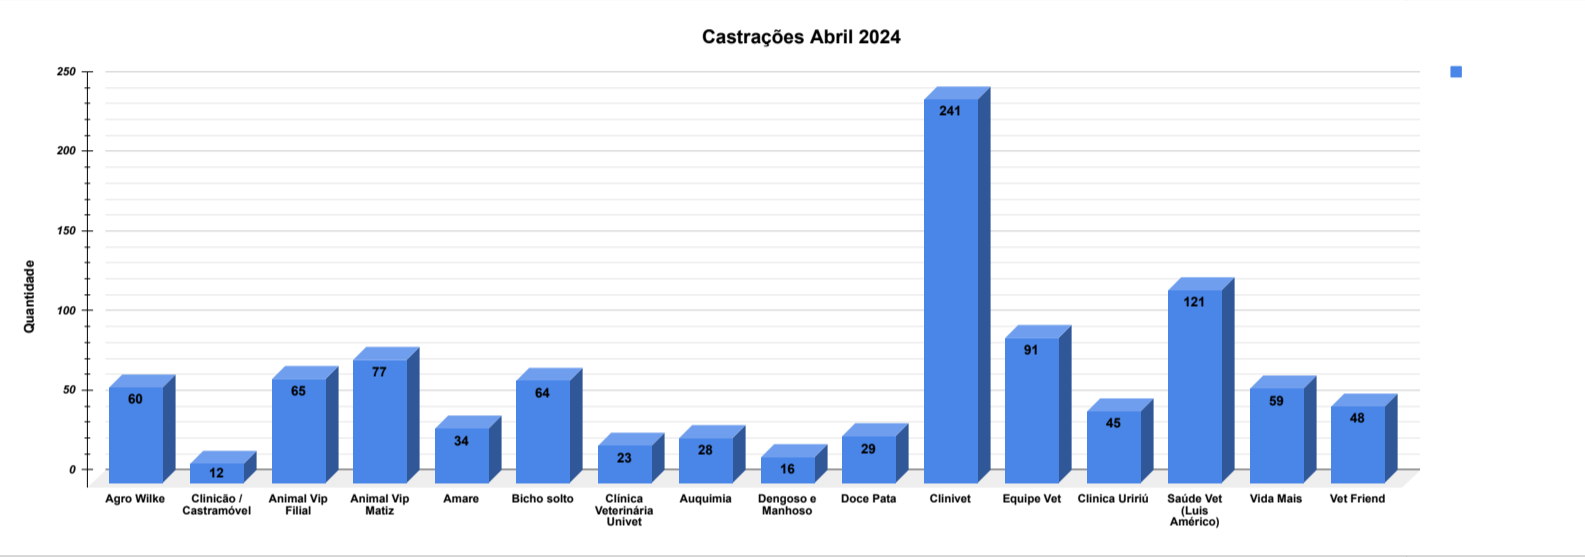

Castrações Abril 2024	Quantidade	%
Agro Wilke	60	5,92%
Clinicão / Castramóvel	12	1,18%
Animal Vip Filial	65	6,42%
Animal Vip Matiz	77	7,60%
Amare	34	3,36%
Bicho solto	64	6,32%
Clinica Veterinária Univet	23	2,27%
Auquimia	28	2,76%
Dengoso e Manhoso	16	1,58%
Doce Pata	29	2,86%
Clinivet	241	23,79%
Equipe Vet	91	8,98%
Clinica Urirú	45	4,44%
Saúde Vet (Luis Américo)	121	11,94%
Vida Mais	59	5,82%
Vet Friend	48	4,74%
Total de Castrações	1.013	

Clinicas 04/2024	ONGs	CAD	Mutirão de Microchipagem	Municípios	Canino Fêmea	Canino Macho	Felino Fêmea	Felino Macho	Total
Agro Wilke	2	10	43	5	27	7	17	9	60
Clinicão / Castramóvel	0	0	0	12	3	9	0	0	12
Animal Vip Filial	27	9	20	9	29	11	20	5	65
Animal Vip Matiz	55	9	8	5	33	16	15	13	77
Amare	2	5	20	7	11	6	11	6	34
Bicho Solto	16	12	28	8	13	10	22	19	64
Clinica Veterinária Univet	1	5	17	0	6	7	7	3	23
Auquimia Clínica Veterinária	9	5	10	4	14	7	6	1	28
Doce Pata	19	2	6	2	5	3	14	7	29
Dengoso e Manhoso	7	0	6	3	6	3	6	1	16
Clinivet (Salete)	119	27	82	13	80	29	79	53	241
Equipe Vet	25	6	51	9	37	21	23	10	91
Clinica Urirú	7	13	21	4	20	5	14	6	45
Saúde Vet (Luis Américo)	77	6	18	20	48	21	29	23	121
Vet Friend	3	23	16	6	14	6	21	7	48
Vida Mais	2	26	26	5	22	5	15	17	59
Total	371	158	372	112	368	166	299	180	1013
	ONGs	CAD	Mutirão de Microchipagem	Municípios	Canino Fêmea	Canino Macho	Felino Fêmea	Felino Macho	Total Geral