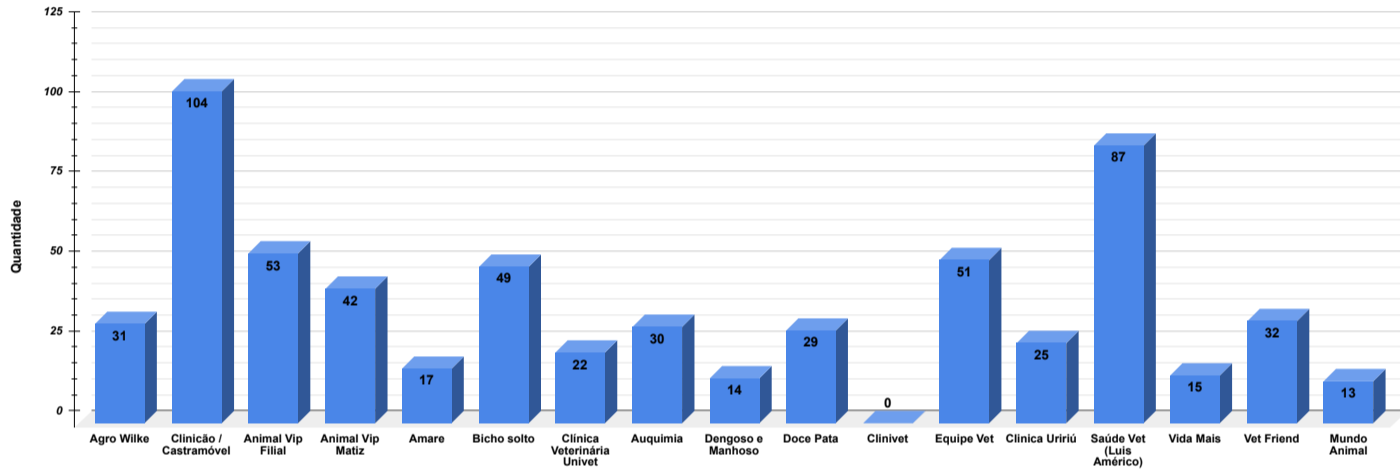

Castrações Maio 2024