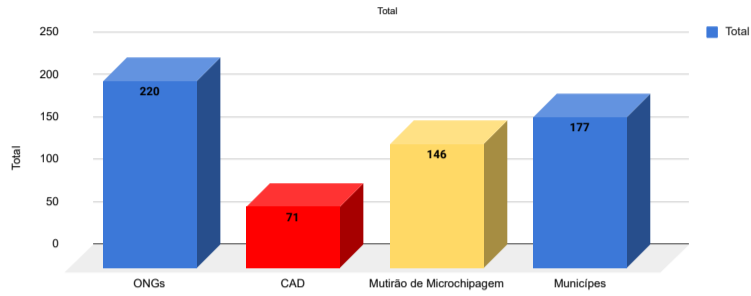

Castrações Maio 2024	Quantidade	%
Agro Wilke	31	5,05%
Clinicão / Castramóvel	104	16,94%
Animal Vip Filial	53	8,63%
Animal Vip Matiz	42	6,84%
Amare	17	2,77%
Bicho solto	49	7,98%
Clinica Veterinária Univet	22	3,58%
Auquimia	30	4,89%
Dengoso e Manhoso	14	2,28%
Doce Pata	29	4,72%
Clinivet	0	0,00%
Equipe Vet	51	8,31%
Clinica Uirirú	25	4,07%
Saúde Vet (Luis Américo)	87	14,17%
Vida Mais	15	2,44%
Vet Friend	32	5,21%
Mundo Animal	13	2,12%
<b>Total de Castrações</b>	<b>614</b>	

	Clínicas	ONGs	CAD	Mutirão de Microchipagem	Municípios	Canino Fêmea	Canino Macho	Felino Fêmea	Felino Macho	Total
Agro Wilke	3	15		11	2	8	4	13	6	31
Clinicão / Castramóvel	0	0		0	104	42	26	20	16	104
Animal Vip Filial	35	9		3	6	25	7	12	9	53
Animal Vip Matiz	33	1		4	4	19	12	9	2	42
Amare	5	1		7	4	5	2	6	4	17
Bicho Solto	22	5		16	6	10	5	21	13	49
Clinica Veterinária Univet	4	2		12	4	9	3	3	7	22
Auquimia Clínica Veterinária	12	0		14	4	14	2	7	7	30
Doce Pata	14	6		8	1	15	5	8	1	29
Dengoso e Manhoso	9	2		2	1	6	0	6	2	14
Clinivet (Salete)	0	0		0	0	0	0	0	0	0
Equipe Vet	17	10		19	5	21	15	10	5	51
Clinica Uirirú	8	5		11	1	4	5	9	7	25
Saúde Vet (Luis Américo)	49	0		9	29	28	18	24	17	87
Vet Friend	5	8		16	3	9	5	10	8	32
Vida Mais	1	6		7	1	3	3	7	2	15
Mundo Animal	3	1		7	2	7	3	3	0	13
<b>Total</b>	<b>220</b>	<b>71</b>		<b>146</b>	<b>177</b>	<b>225</b>	<b>115</b>	<b>168</b>	<b>106</b>	<b>614</b>