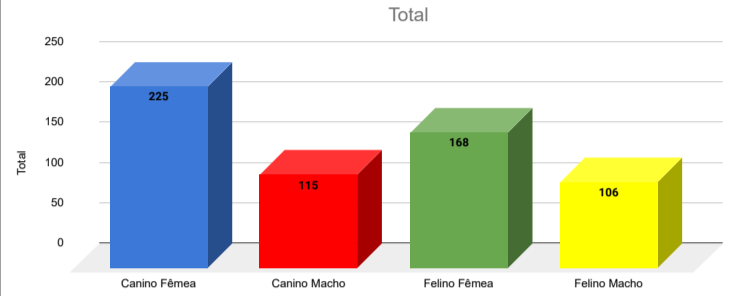

Castrações Maio 2024	Quantidade	%
Agro Wilke	31	5,05%
Clinicão / Castramóvel	104	16,94%
Animal Vip Filial	53	8,63%
Animal Vip Matiz	42	6,84%
Amare	17	2,77%
Bicho solto	49	7,98%
Clinica Veterinária Univet	22	3,58%
Auquimia	30	4,89%
Dengoso e Manhoso	14	2,28%
Doce Pata	29	4,72%
Clinivet	0	0,00%
Equipe Vet	51	8,31%
Clinica Uirirú	25	4,07%
Saúde Vet (Luis Américo)	87	14,17%
Vida Mais	15	2,44%
Vet Friend	32	5,21%
Mundo Animal	13	2,12%
<b>Total de Castrações</b>	<b>614</b>	

	Clínicas	ONGs	CAD	Mutirão de Microchipagem	Municípios	Canino Fêmea	Canino Macho	Felino Fêmea	Felino Macho	Total
Agro Wilke	3	15		11	2	8	4	13	6	31
Clinicão / Castramóvel	0	0		0	104	42	26	20	16	104
Animal Vip Filial	35	9		3	6	25	7	12	9	53
Animal Vip Matiz	33	1		4	4	19	12	9	2	42
Amare	5	1		7	4	5	2	6	4	17
Bicho Solto	22	5		16	6	10	5	21	13	49
Clinica Veterinária Univet	4	2		12	4	9	3	3	7	22
Auquimia Clínica Veterinária	12	0		14	4	14	2	7	7	30
Doce Pata	14	6		8	1	15	5	8	1	29
Dengoso e Manhoso	9	2		2	1	6	0	6	2	14
Clinivet (Salete)	0	0		0	0	0	0	0	0	0
Equipe Vet	17	10		19	5	21	15	10	5	51
Clinica Uirirú	8	5		11	1	4	5	9	7	25
Saúde Vet (Luis Américo)	49	0		9	29	28	18	24	17	87
Vet Friend	5	8		16	3	9	5	10	8	32
Vida Mais	1	6		7	1	3	3	7	2	15
Mundo Animal	3	1		7	2	7	3	3	0	13
<b>Total</b>	<b>220</b>	<b>71</b>		<b>146</b>	<b>177</b>	<b>225</b>	<b>115</b>	<b>168</b>	<b>106</b>	<b>614</b>